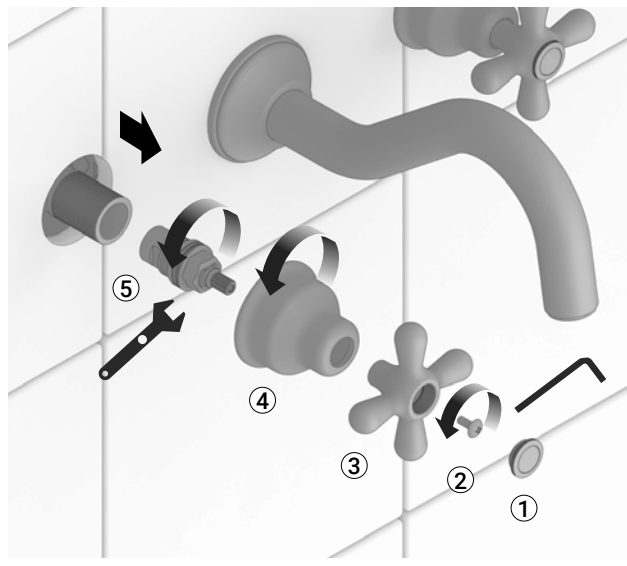

Installazione / Installation

6

Vitone / Headwork

Aeratore / Aerator

Cura del prodotto / Product care

Water	Alcohol	Microfiber	Detergent	Sponge

L'impiego di prodotti non consigliati può deteriorare irrimediabilmente le superfici. Emmevi Rubinetterie S.r.l. non risponderà del danno.