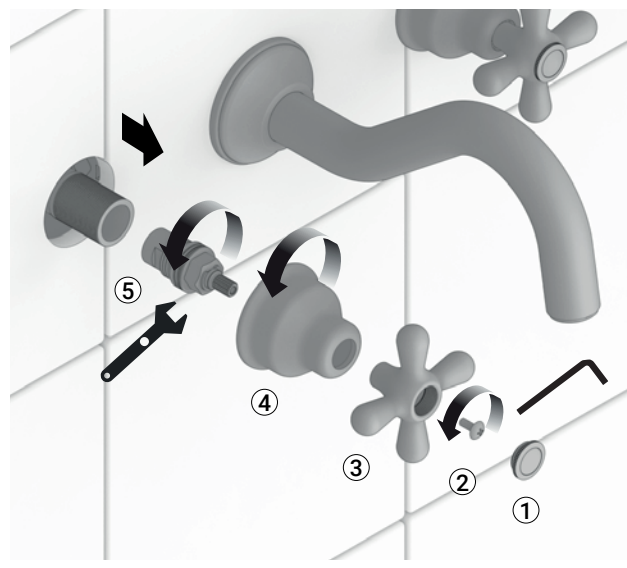

Installazione / Installation

6

Vitone / Headwork

Aeratore / Aerator

Cura del prodotto / Product care

Water	Alcohol	Microfiber	Detergent	Sponge

L'impiego di prodotti non consigliati può deteriorare irrimediabilmente le superfici. Emmevi Rubinetterie S.r.l. non risponderà del danno.