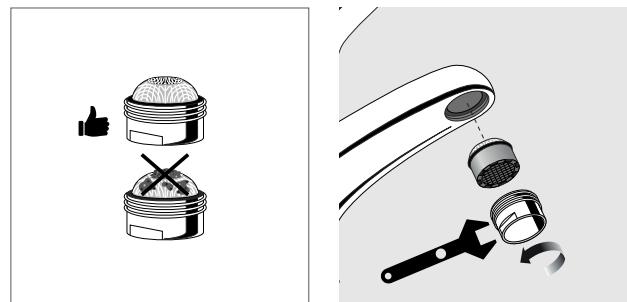

Installazione / Installation

6

Vitone / Headwork

Aeratore / Aerator

Cura del prodotto / Product care

Water	Alcohol	Microfiber	Detergent	Sponge

L'impiego di prodotti non consigliati può deteriorare irrimediabilmente le superfici. Emmevi Rubinetterie S.r.l. non risponderà del danno.