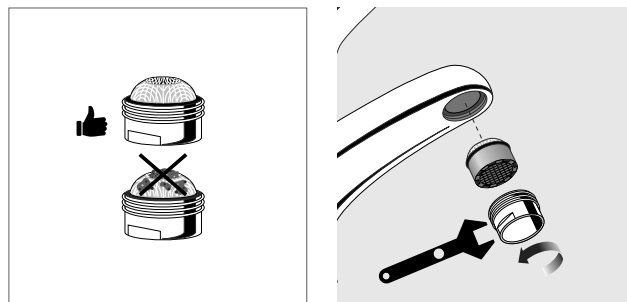

Installazione / Installation

6

Vitone / Headwork

Aeratore / Aerator

Cura del prodotto / Product care

Water	Alcohol	Microfiber	Detergent	Sponge

L'impiego di prodotti non consigliati può deteriorare irrimediabilmente le superfici. Emmevi Rubinetterie S.r.l. non risponderà del danno.