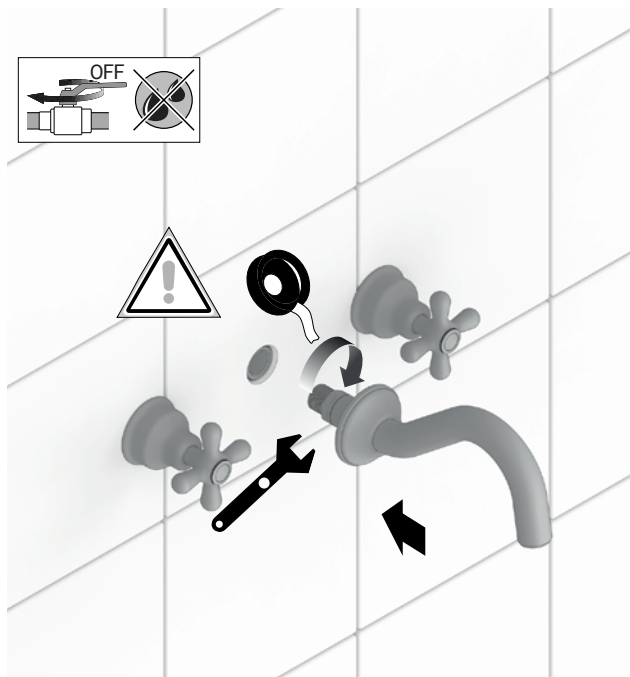

Installazione / Installation

6

Vitone / Headwork

Aeratore / Aerator

Cura del prodotto / Product care

Water	Alcohol	Microfiber	Detergent	Sponge

L'impiego di prodotti non consigliati può deteriorare irrimediabilmente le superfici. Emmevi Rubinetterie S.r.l. non risponderà del danno.

Incorrect cleaning may permanently ruin the surface of the products. Emmevi Rubinetterie S.r.l. may not be held liable for damage.

cod. C07848

emmevi
rubinetterie

Istruzioni di montaggio
Installation instructions
Montageanleitung
Instructions de montage
Руководство по монтажу
Керівництво по монтажу