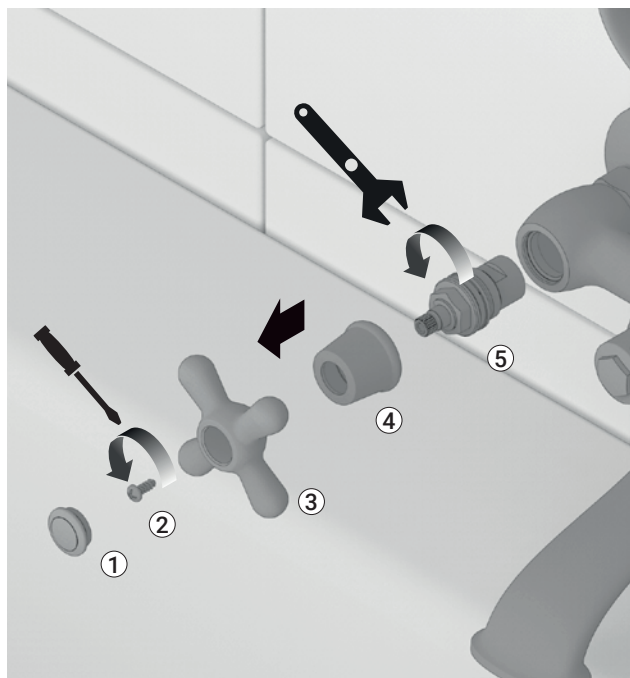

Vitone / Headwork

Cura del prodotto / Product care

L'impiego di prodotti non consigliati può deteriorare irrimediabilmente le superfici. Emmevi Rubinetterie S.r.l. non risponderà del danno.

Incorrect cleaning may permanently ruin the surface of the products. Emmevi Rubinetterie S.r.l. may not be held liable for damage.