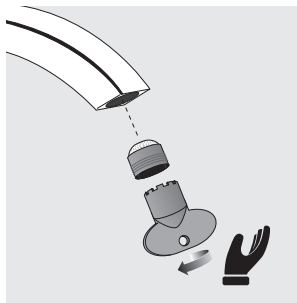

Aeratore / Aerator

Cartuccia / Cartridge

Cura del prodotto / Product care

Water	Alcohol	Microfiber	Detergent	Sponge

⚠ L'impiego di prodotti non consigliati può deteriorare irrimediabilmente le superfici. Emmevi Rubinetterie S.r.l. non risponderà del danno.