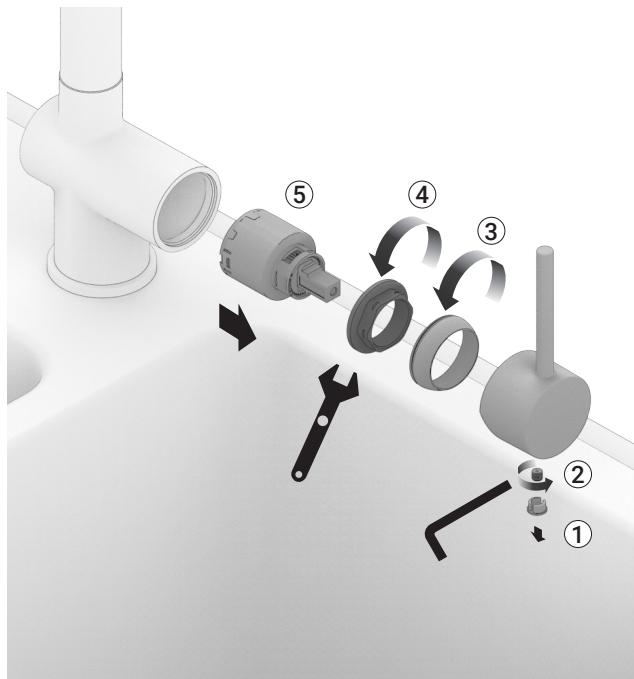

Aeratore / Aerator

Cartuccia / Cartridge

Cura del prodotto / Product care

Water	Alcohol	Microfiber	Detergent	Sponge

⚠ L'impiego di prodotti non consigliati può deteriorare irrimediabilmente le superfici. Emmevi Rubinetterie S.r.l. non risponderà del danno.