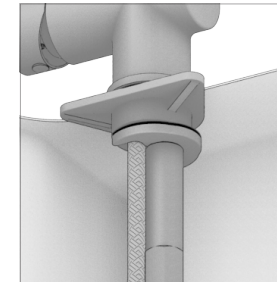

Aeratore / Aerator

Cartuccia / Cartridge

Cura del prodotto / Product care

Water	Alcohol	Microfiber	Detergent	Sponge

⚠ L'impiego di prodotti non consigliati può deteriorare irrimediabilmente le superfici. Emmevi Rubinetterie S.r.l. non risponderà del danno.

Incorrect cleaning may permanently ruin the surface of the products. Emmevi Rubinetterie S.r.l. may not be held liable for damage.

Istruzioni di montaggio
Installation instructions
Montageanleitung
Instructions de montage
Руководство по монтажу
Керівництво по монтажу

A

B

C

Emmevi Rubinetterie S.r.l.

Via Brughiere, 38 - 28017 San Maurizio d'Opaglio (NO) Italy

Tel. +39 0322 950157
Fax +39 0322 967531

info@emmevi.it
www.emmevi.it