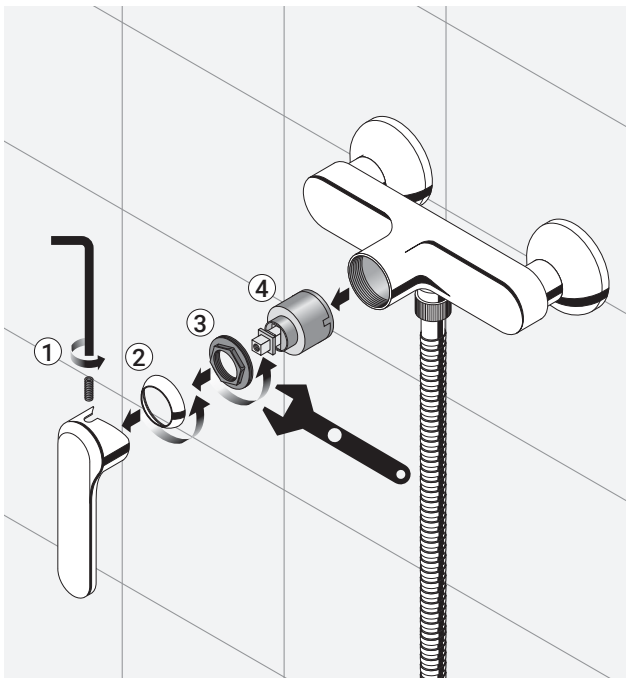

Cartuccia / Cartridge

A

Cartuccia / Cartridge

B

Aeratore / Aerator

Cura del prodotto / Product care

Water	Alcohol	Microfiber	Detergent	Sponge
				YES NO

⚠ L'impiego di prodotti non consigliati può deteriorare irrimediabilmente le superfici. Emmevi Rubinetterie S.r.l. non risponderà del danno.