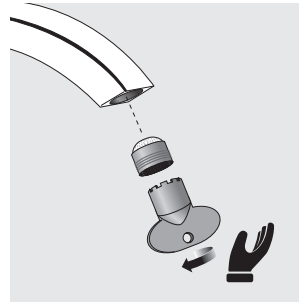

Cartuccia / Cartridge

A

Cartuccia / Cartridge

B

Aeratore / Aerator

Cura del prodotto / Product care

Water	Alcohol	Microfiber	Detergent	Sponge
				YES NO

⚠ L'impiego di prodotti non consigliati può deteriorare irrimediabilmente le superfici. Emmevi Rubinetterie S.r.l. non risponderà del danno.