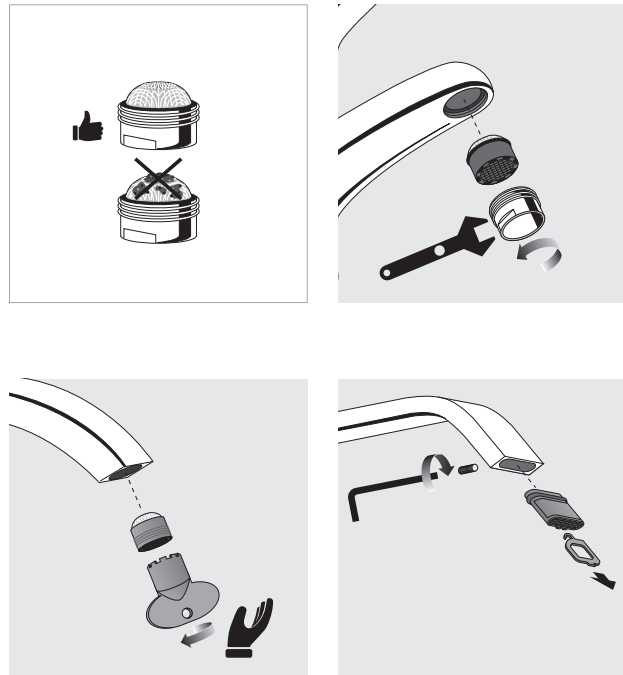

Cartuccia / Cartridge

Aeratore / Aerator

Cura del prodotto / Product care

L'impiego di prodotti non consigliati può deteriorare irrimediabilmente le superfici. Emmevi Rubinetterie S.r.l. non risponderà del danno.