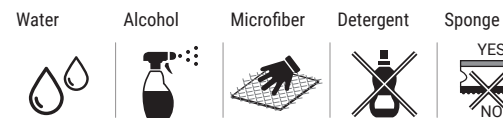

Cartuccia / Cartridge

Aeratore / Aerator

Cura del prodotto / Product care

L'impiego di prodotti non consigliati può deteriorare irrimediabilmente le superfici. Emmevi Rubinetterie S.r.l. non risponderà del danno.