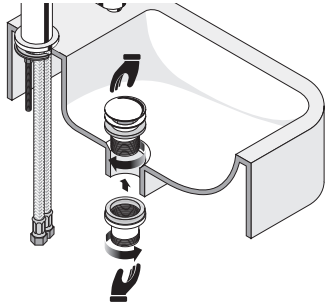

Scarico / Waste

Scarico / Waste

Cartuccia / Cartridge

Aeratore / Aerator

Cura del prodotto / Product care

Water	Alcohol	Microfiber	Detergent	Sponge

⚠ L'impiego di prodotti non consigliati può deteriorare irrimediabilmente le superfici. Emmevi Rubinetterie S.r.l. non risponderà del danno.