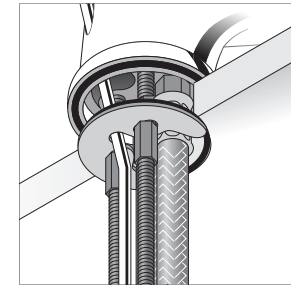

Cura del prodotto / Product care

Water	Alcohol	Microfiber	Detergent	Sponge

⚠ L'impiego di prodotti non consigliati può deteriorare irrimediabilmente le superfici. Emmevi Rubinetterie S.r.l. non risponderà del danno.

Incorrect cleaning may permanently ruin the surface of the products. Emmevi Rubinetterie S.r.l. may not be held liable for damage.

Istruzioni di montaggio
Installation instructions
Montageanleitung
Instructions de montage
Руководство по монтажу
Керівництво по монтажу

A

B