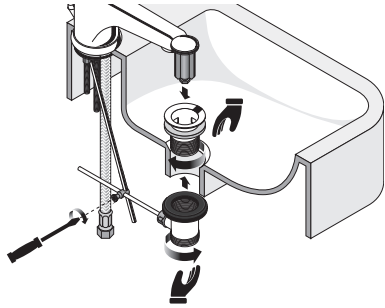

Scarico / Waste

Scarico / Waste

Cartuccia / Cartridge

Aeratore / Aerator

Cura del prodotto / Product care

Water	Alcohol	Microfiber	Detergent	Sponge

⚠ L'impiego di prodotti non consigliati può deteriorare irrimediabilmente le superfici. Emmevi Rubinetterie S.r.l. non risponderà del danno.