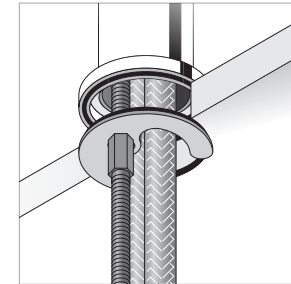

Scarico / Waste

Scarico / Waste

Cartuccia / Cartridge

Aeratore / Aerator

Cura del prodotto / Product care

Water	Alcohol	Microfiber	Detergent	Sponge

⚠ L'impiego di prodotti non consigliati può deteriorare irrimediabilmente le superfici. Emmevi Rubinetterie S.r.l. non risponderà del danno.

Incorrect cleaning may permanently ruin the surface of the products. Emmevi Rubinetterie S.r.l. may not be held liable for damage.

Istruzioni di montaggio
Installation instructions
Montageanleitung
Instructions de montage
Руководство по монтажу
Керівництво по монтажу

A

B

C

Emmevi Rubinetterie S.r.l.

Via Brughiere, 38 - 28017 San Maurizio d'Opaglio
(NO) Italy

Tel. +39 0322 950157
Fax +39 0322 967531

info@emmevi.it
www.emmevi.it