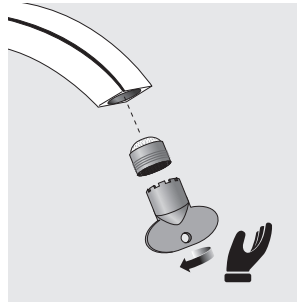

Scarico / Waste

Scarico / Waste

Cartuccia / Cartridge

Aeratore / Aerator

Cura del prodotto / Product care

Water	Alcohol	Microfiber	Detergent	Sponge

⚠ L'impiego di prodotti non consigliati può deteriorare irrimediabilmente le superfici. Emmevi Rubinetterie S.r.l. non risponderà del danno.