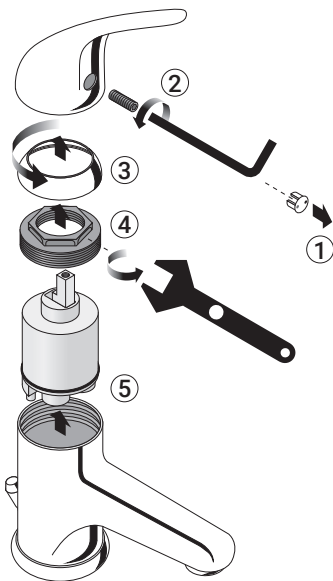

Scarico / Waste

Scarico / Waste

Cartuccia / Cartridge

Aeratore / Aerator

Cura del prodotto / Product care

Water	Alcohol	Microfiber	Detergent	Sponge

⚠ L'impiego di prodotti non consigliati può deteriorare irrimediabilmente le superfici. Emmevi Rubinetterie S.r.l. non risponderà del danno.