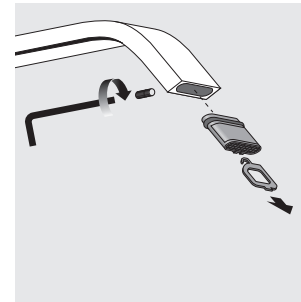

Scarico / Waste

Scarico / Waste

Cartuccia / Cartridge

Aeratore / Aerator

Cura del prodotto / Product care

Water	Alcohol	Microfiber	Detergent	Sponge

⚠ L'impiego di prodotti non consigliati può deteriorare irrimediabilmente le superfici. Emmevi Rubinetterie S.r.l. non risponderà del danno.